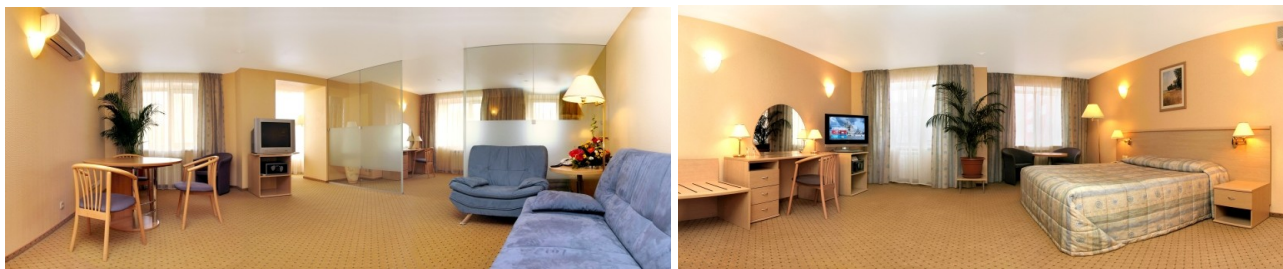

Уважаемые участники и гости выставки!

Предлагаем специальные цены на организацию услуг:
проживания, питания, трансфера.

Для Вашего комфортабельного размещения предлагаем три отеля с удобной инфраструктурой:

Размещение	УралОтель****		Атлантик***		Екатерининская***	
	- бесплатная парковка - Wi-Fi – на территории отеля - фитнес-центр: тренажерный зал, 2 сауны, бассейн, фито-бар - такси на машинах «Мерседес» из собственного автомобильного парка - бизнес-центр - изысканный ресторан французской кухни «Бордо»		- бесплатная парковка - бизнес-центр - Wi-Fi - на территории отеля - трансфер - такси из собственного автомобильного парка - крупнейший аквапарк в Европе «Лимпопо»		- бесплатная парковка - бизнес-центр - трансфер, такси – собственный автомобильный парк отеля - ресторан «Екатерининский» - развитая инфраструктура развлечений (боулинг, бильярд, кинотеатр, аквапарк)	
Цена за номер для участников выставки, руб./сутки						
	Одноместное размещение	Двухместное размещение	Одноместное размещение	Двухместное размещение	Одноместное размещение	Двухместное размещение
Стандарт	3 000	4 000	2 500	2 900	2 500	2 800
Студия	4 500	5 000	4 000	4 600	3 000	3 300
Люкс	7 000	8 000	5 000	5 500	4 000	4 300

- В стоимость проживания включен завтрак «Шведский стол»
- Специально для участников выставки организован **БЕСПЛАТНЫЙ трансфер** от отелей до места проведения выставки

Забронировать номер и получить помощь в организации поездки Вы можете
по телефону +7 (343) 278-90-13/17, по электронной почте info@mice-partner.ru
www.uralhotel.ru

* При бронировании номера обязательна ссылка на спецпредложение «RTE-Group»