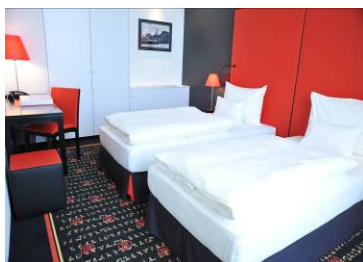

**Специальное предложение для участников выставки «УралКомТранс» в отеле «Анжело»**

Категория размещения	Специальные тарифы для участников выставки		Групповой тариф (при одновременном бронировании 10 и более номеров)	Тариф отеля «от стойки» (дается для сравнения)
	Без услуги трансфера	Включая услугу трансфера до МВЦ и обратно		
Стандарт, 1-мест.	4 000 Руб.	4 500 Руб.	Согласуется индивидуально, в зависимости от ваших бюджетов и численного состава группы	5 700 руб.
Стандарт, 2-мест.	5 000 Руб.	5 500 Руб.		6 700 руб.
Делюкс, 1-мест.	4 700 Руб.	5 200 Руб.		6 400 руб.
Делюкс, 2-мест.	5 700 Руб.	6 200 Руб.		7 400 руб.
Люкс Стандарт	8 200 Руб.	8 700 Руб.		9 900 руб.
Люкс Пентхаус	8 900 Руб.	9 400 Руб.		10 600 руб.

Фасад отеля angelo

Лобби, 1-й этаж  
отеля angelo

Галерея-переход  
в авиатерминалы

Фасад отеля Лайнер

Лобби, 1-й этаж  
отеля Лайнер

Кафе, отель Лайнер

**Фото номеров в отеле Анжело:**

Стандарт двухместный